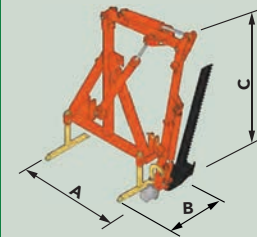

A **B** **C**

cm cm cm

GIRAFFE

182

180

3÷4

300

122

2

150

68

183

DOTAZIONE DI SERIE

STANDARD EQUIPMENT
EQUIPEMENT DE SERIE
SERIENZUBEHÖR
INCLUIDO EN LA SERIE

- Attacco a tre punti con biella oscillante.
Three-point-hitch with floating connecting rod.
Attelage à trois points avec chape flottante.
Drei-Punkt-Anbau mit Schwimmkurbelstange.
Conexión a tres puntas con bisagra oscilante.
- Comandi a distanza con cavi teleflexibili da 2 metri.
Remote control with 2 meters teleflexible cables.
Commandes à distance par câbles téléflexibles de 2 mètres.
Steuerung über Bowdenzug 2 Meter.
Comandos a distancia con cables teleflexibles de 2 metros.
- Innesti rapidi per il collegamento all'impianto idraulico della trattore.
Quick couplings for the connection to the tractor hydraulic system.
Enclenchements rapides pour la connexion hydraulique à l'installation du tracteur.
Schnellkupplungen für Hydraulischer Anschluß zur Schlepperanlage.
Injertos rápidos para la conexión a la instalación hidráulica del tractor.