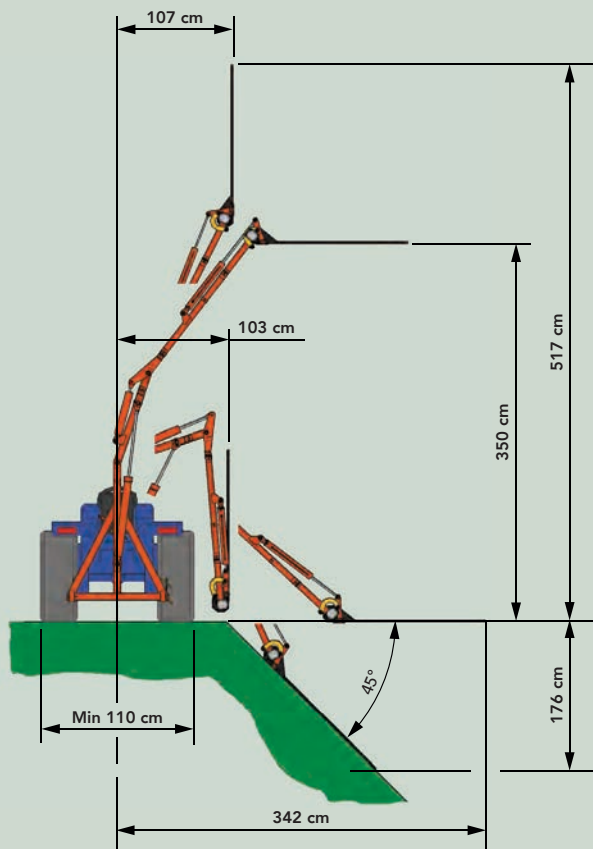

A **B** **C**

cm cm cm

GIRAFFE

182

180

3÷4

300

122

2

150

68

183

DOTAZIONE DI SERIE

STANDARD EQUIPMENT
EQUIPEMENT DE SERIE
SERIENZUBEHÖR
INCLUIDO EN LA SERIE

- Attacco a tre punti con biella oscillante.
Three-point-hitch with floating connecting rod.
Attelage à trois points avec chape flottante.
Drei-Punkt-Anbau mit Schwimmkurbelstange.
Conexión a tres puntas con bisagra oscilante.
- Comandi a distanza con cavi teleflexibili da 2 metri.
Remote control with 2 meters teleflexible cables.
Commandes à distance par câbles téléflexibles de 2 mètres.
Steuerung über Bowdenzug 2 Meter.
Comandos a distancia con cables teleflexibles de 2 metros.
- Innesti rapidi per il collegamento all'impianto idraulico della trattore.
Quick couplings for the connection to the tractor hydraulic system.
Enclenchements rapides pour la connexion hydraulique à l'installation du tracteur.
Schnellkupplungen für Hydraulischer Anschluß zur Schlepperanlage.
Injertos rápidos para la conexión a la instalación hidráulica del tractor.